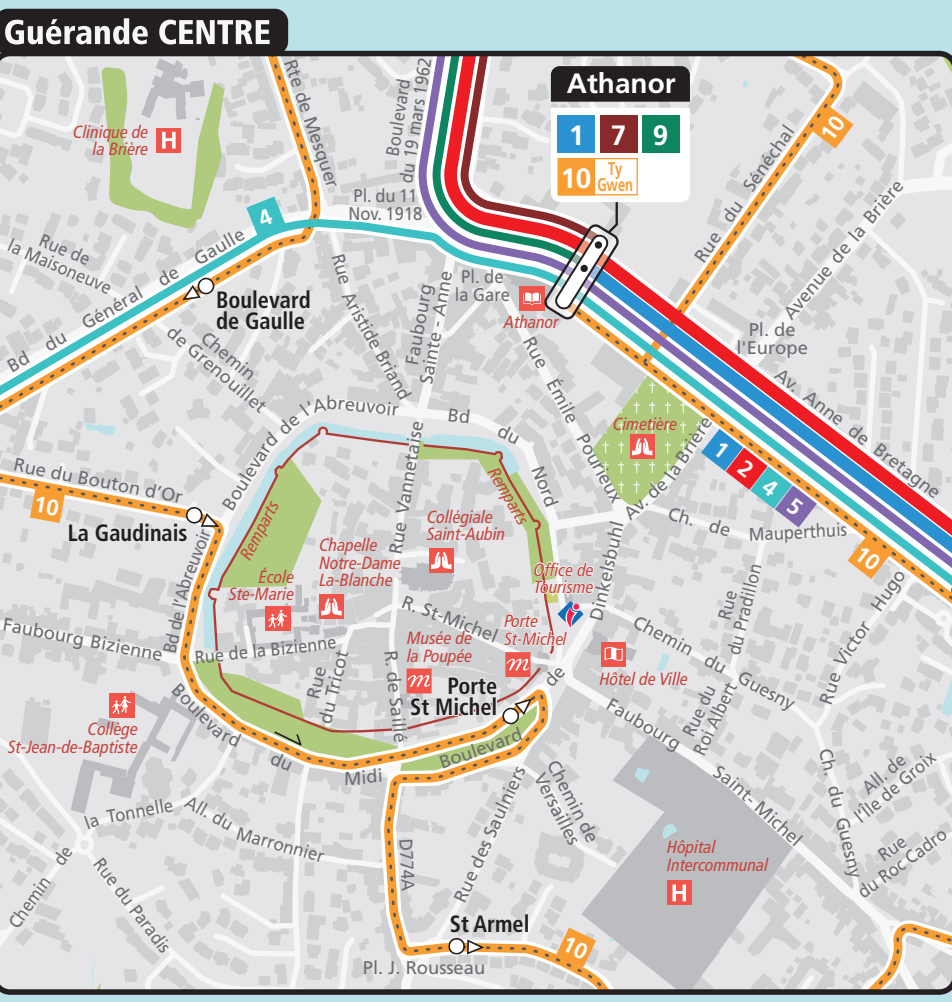

Lila Presqu'île

Plan de Réseau

Lignes structurantes

- 1 GUÉRANDE Athanor
- 2 LA BAULE-ESCOUBLAC Place des Palmiers
- 3 HERBIGNAC Ranrouët
- 4 GUÉRANDE Beauséjour
- 5 LA BAULE-ESCOUBLAC Gare SNCF
- 6 ST NAZAIRE Cité Sanitaire

Lignes de proximité

- 4 PIRIAC-SUR-MER Pen Ar Ran
- 5 LE CROISIC Océarium
- 6 LE CROISIC Gare SNCF
- 7 PÉNESTIN Phare de Tréhigulier
- 8 CAMOËL Mairie
- 9 MESQUER Quimiac
- 10 GUÉRANDE Athanor
- 11 LA BAULE-ESCOUBLAC Place des Palmiers
- 12 LE CROISIC Gare SNCF

Navettes Locales

- 10 GUÉRANDE Athanor
- 20 LA BAULE-ESCOUBLAC Place des Palmiers
- 30 LE CROISIC Gare SNCF
- 11 GUÉRANDE Athanor
- 12 PORNICHET Gare de Pornichet
- 13 LE CROISIC Gare SNCF

Lignes sur réservation

- A1 HERBIGNAC Église
- A2 HERBIGNAC Champ de Foire
- A3 LA-CHAPELLE-DES-MARAIS Mairie
- A4 LA-ROCHE-BERNARD Boulevard de Bretagne