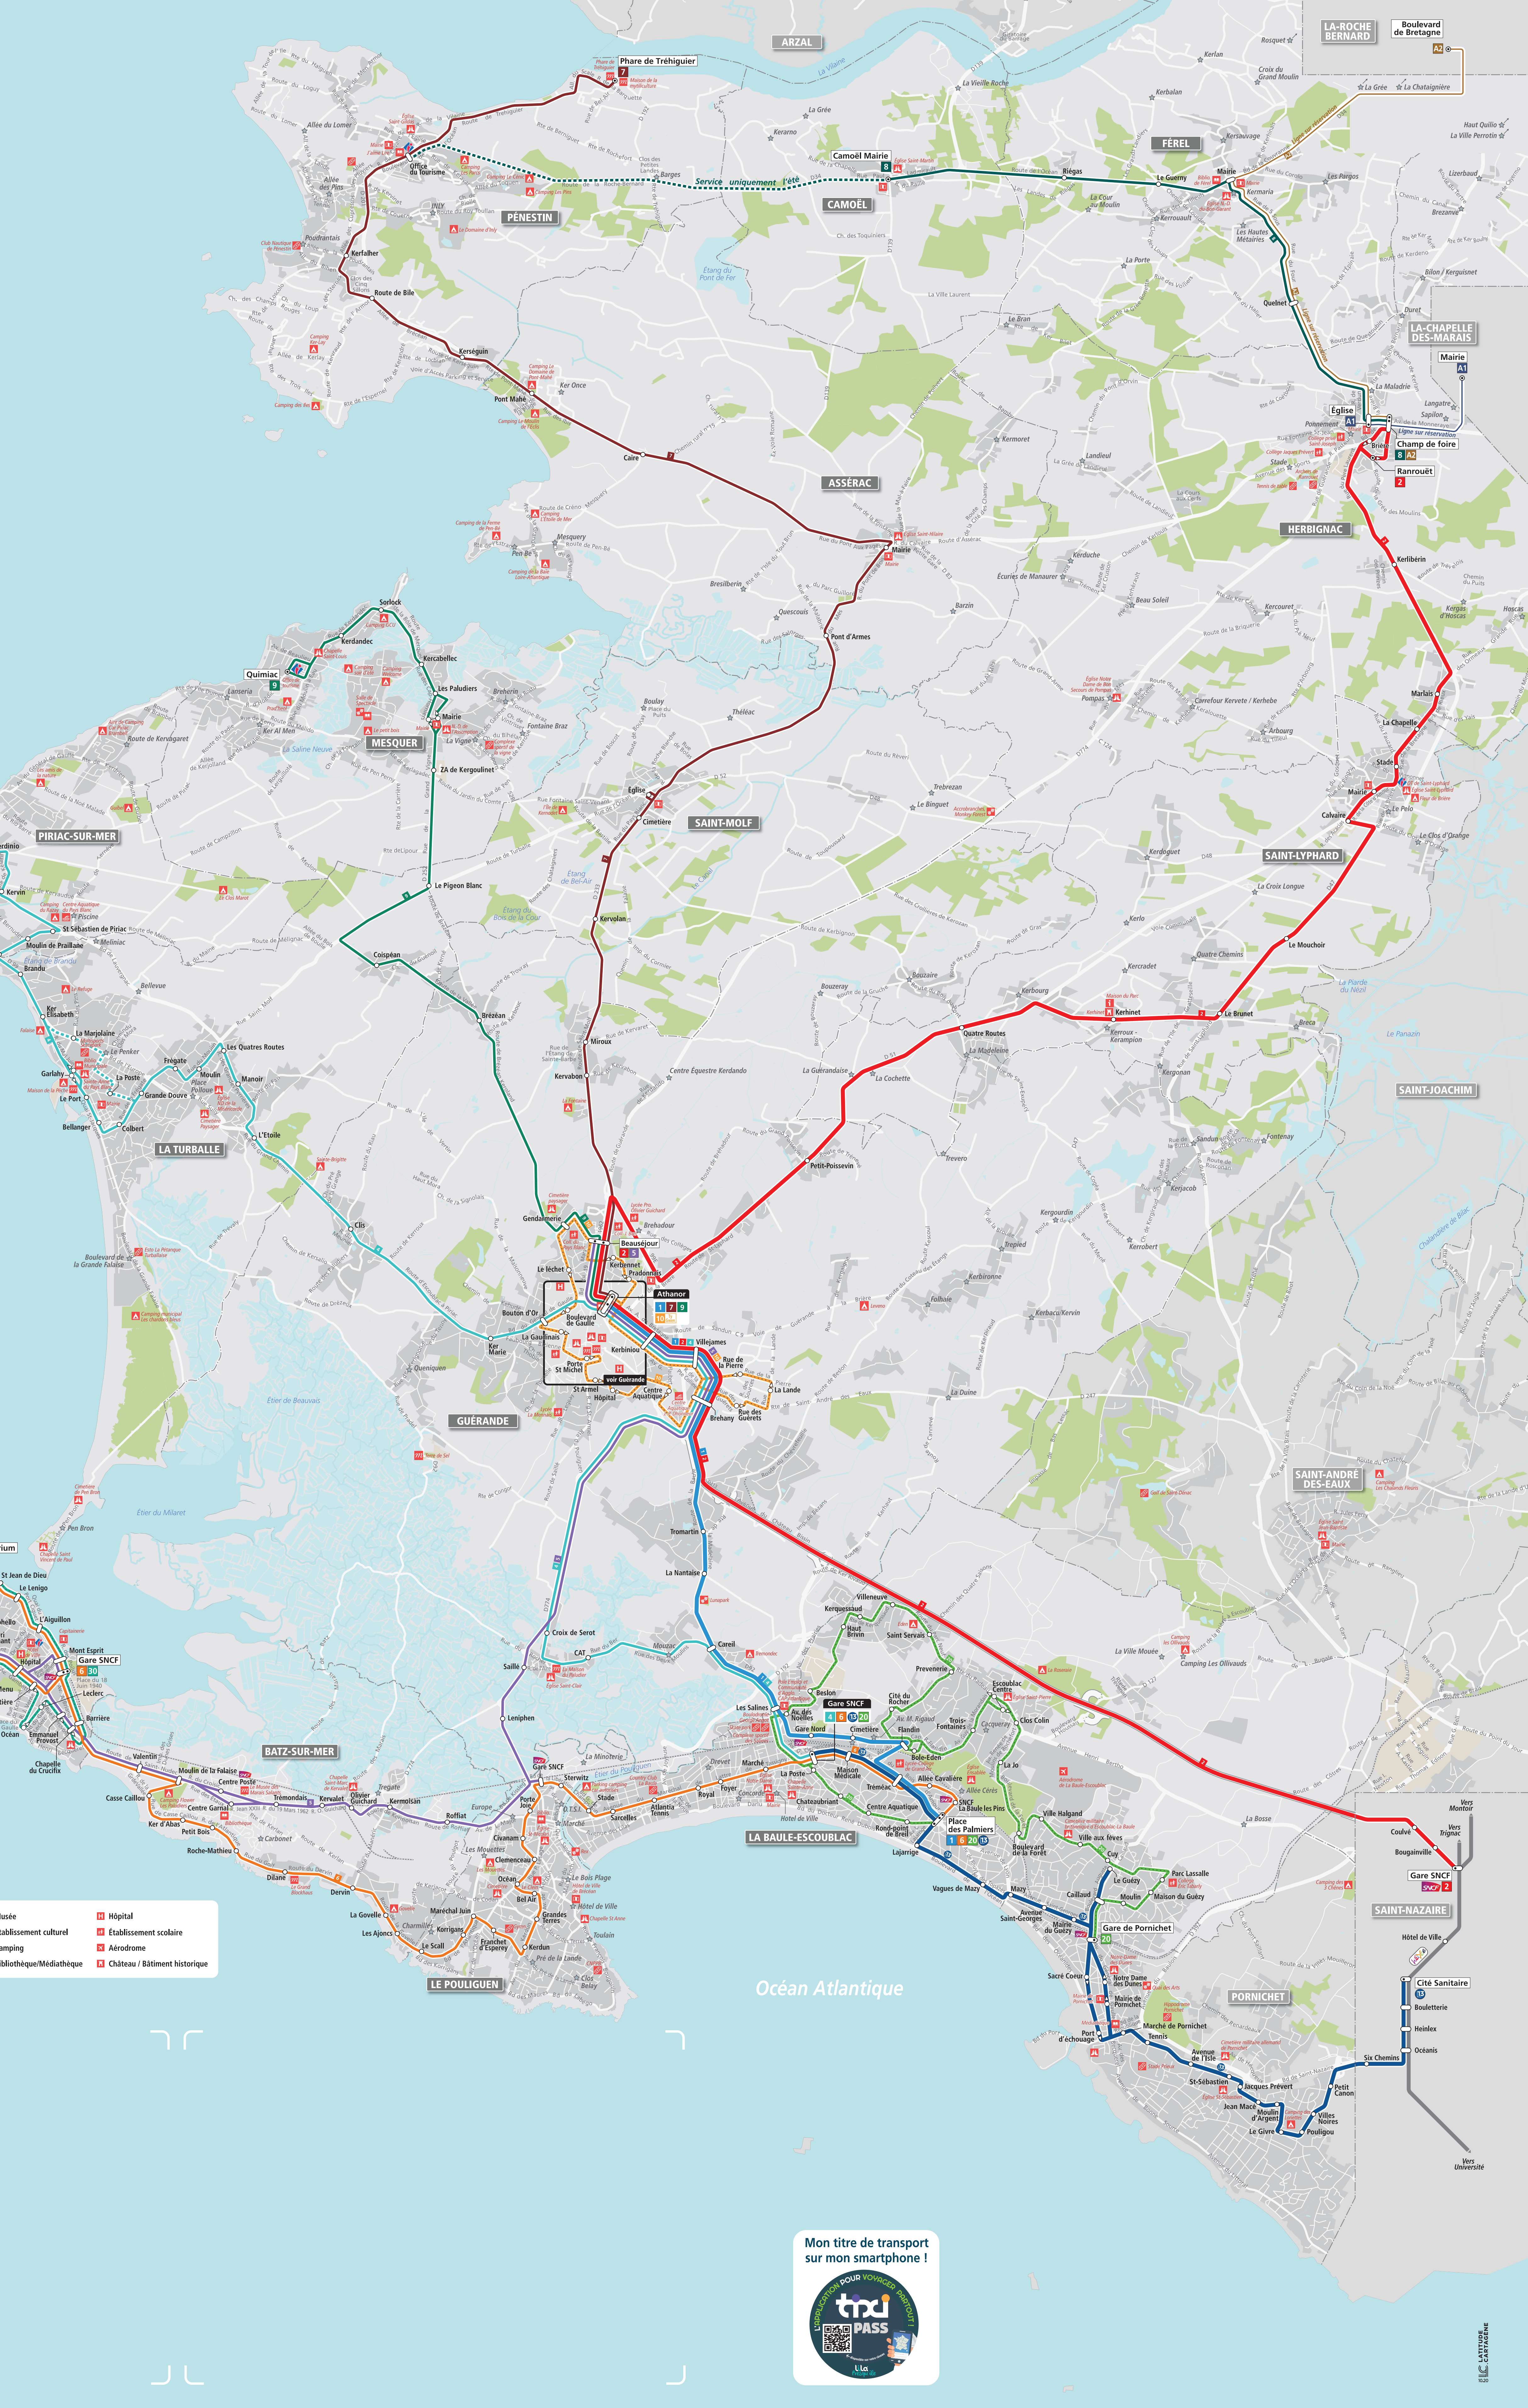

Syndicat Mixte des Transports
1 place Dolgiblaou - 44530 Guérande
lila.presquile@lilapresquile.fr
www.lilapresquile.fr
02 40 62 0 62 0

- Terminus
- Arrêt desservi dans les 2 sens
- Arrêt desservi dans 1 seul sens
- Arrêt Transport à la Demande
- Mairie / Bâtiment administratif
- Édifice religieux
- Établissement culturel
- Camping
- Bibliothèque/Médiathèque
- Musée
- Établissement culturel
- Établissement scolaire
- Aérodrome
- Château / Bâtiment historique
- Hôpital
- Établissement scolaire
- Aérodrome
- Château / Bâtiment historique
- Piscine